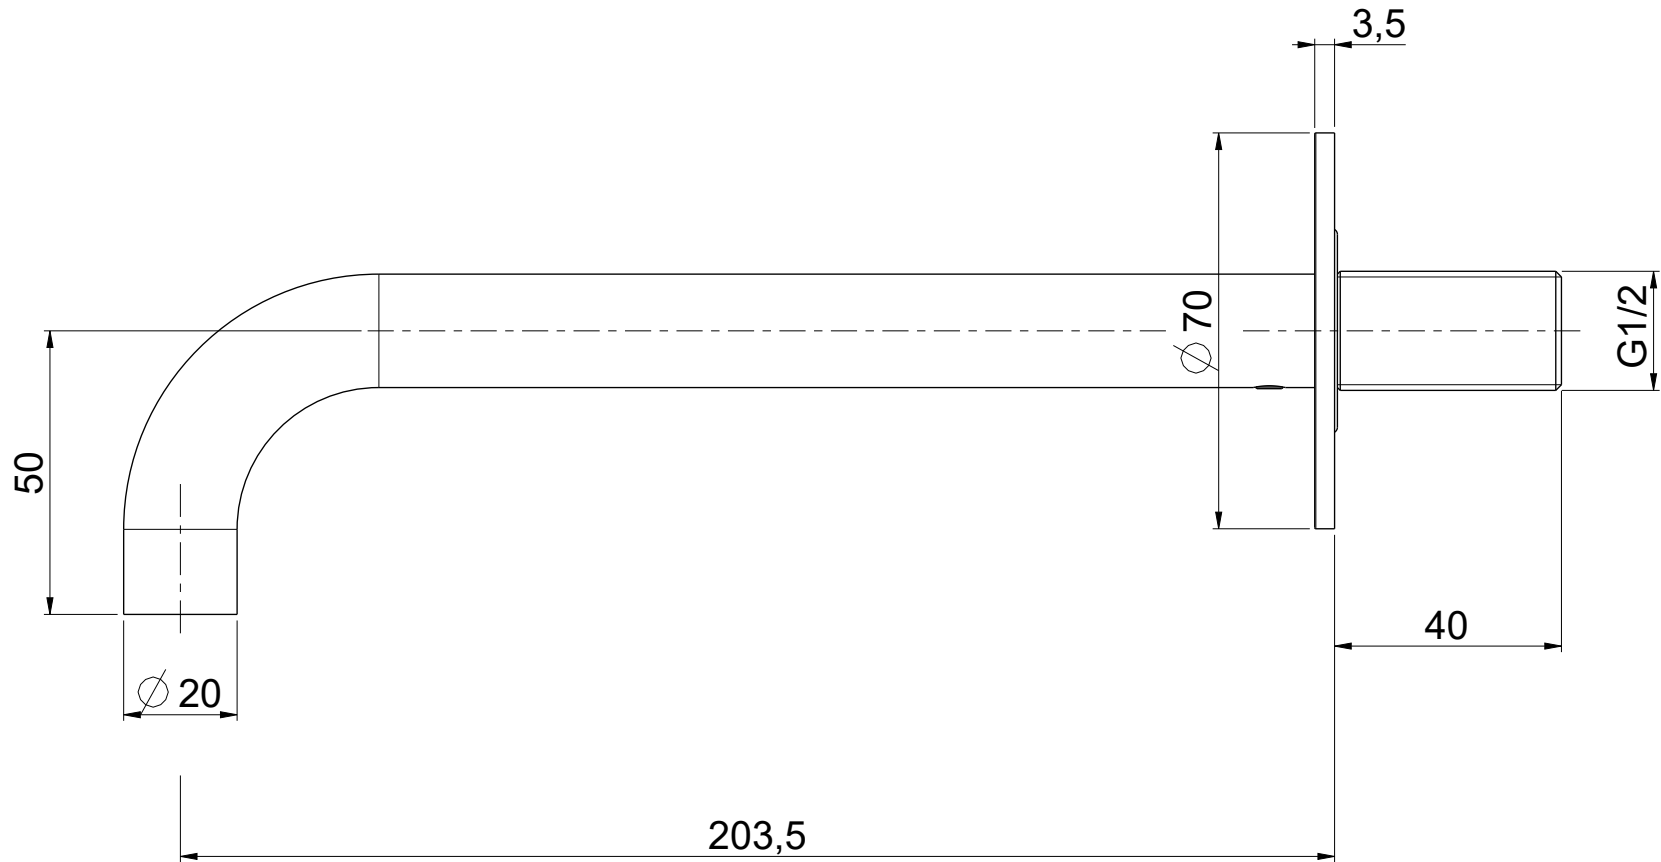

OIOLI
RUBINETTERIE

e-mail: mattia@oioli.com
Via Pul Stretta, 10/12
28024 Gozzano (No) Italy
Tel. 0322 956338
Fax 0322 912094

DATA	14/10/2022	VERSIONE	PROGETTO	SCALA	CODICE DISEGNO	
DISEGNATORE	B.F.	1.2		3:4	OIMIBO456RO	
DESCRIZIONE						ARTICOLO
BOCCA A PARETE D.20 CON ROSONE D.70						MIBO456RO